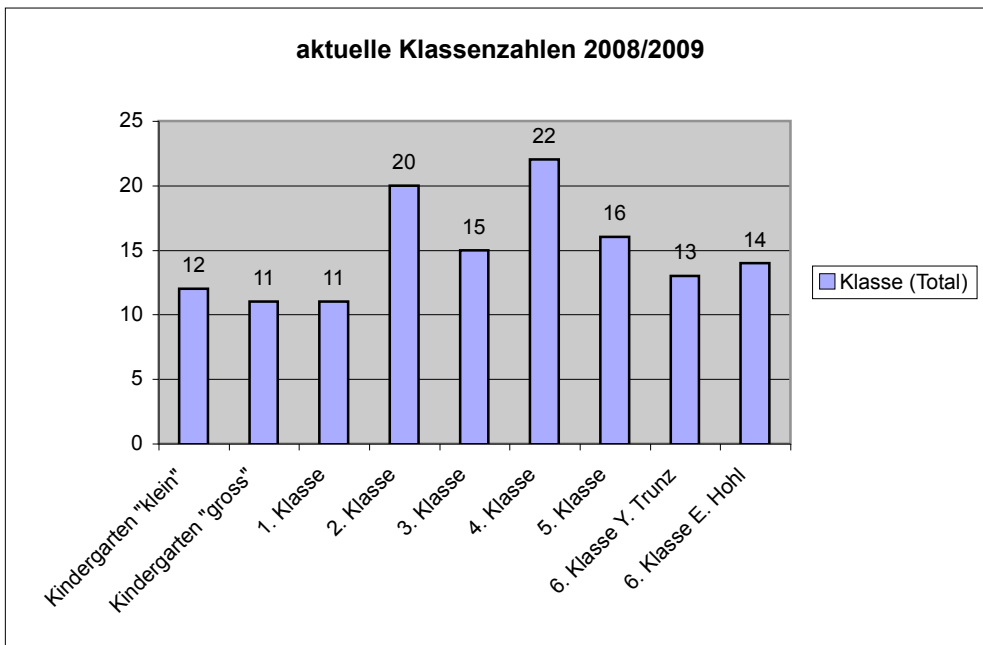

Schülerzahlen 2008/2009
aktuelle und zukünftige Schüler/innen

Schule Trogen

Geburtsdatum	männlich	weiblich	total	Eintritt 1. Kl.
01.05.2008 - 30.04.2009	1	1	2	SJ 2015/2016
01.05.2007 - 30.04.2008	6	3	9	SJ 2014/2015
01.05.2006 - 30.04.2007	4	3	7	SJ 2013/2014
01.05.2005 - 30.04.2006	13	8	21	SJ 2012/2013
01.05.2004 - 30.04.2005	3	10	13	SJ 2011/2012

Schulstufe	Knaben	Mädchen	Klasse (Total)	Eintritt 1. Kl.
Kindergarten "klein"	6	6	12	SJ 2010/2011
Kindergarten "gross"	4	7	11	SJ 2009/2010
1. Klasse	4	7	11	SJ 2008/2009
2. Klasse	11	9	20	SJ 2007/2008
3. Klasse	4	11	15	SJ 2006/2007
4. Klasse	14	8	22	SJ 2005/2006
5. Klasse	7	9	16	SJ 2004/2005
6. Klasse Y. Trunz	7	5	13	SJ 2003/2004
6. Klasse E. Hohl	8	6	14	SJ 2003/2004
Total	65	68	134	

Stand: 19.09.2008/SS

Schülerzahlen 2008/2009

Diagramme aktuelle und zukünftige Schüler/innen

Schule Trogen