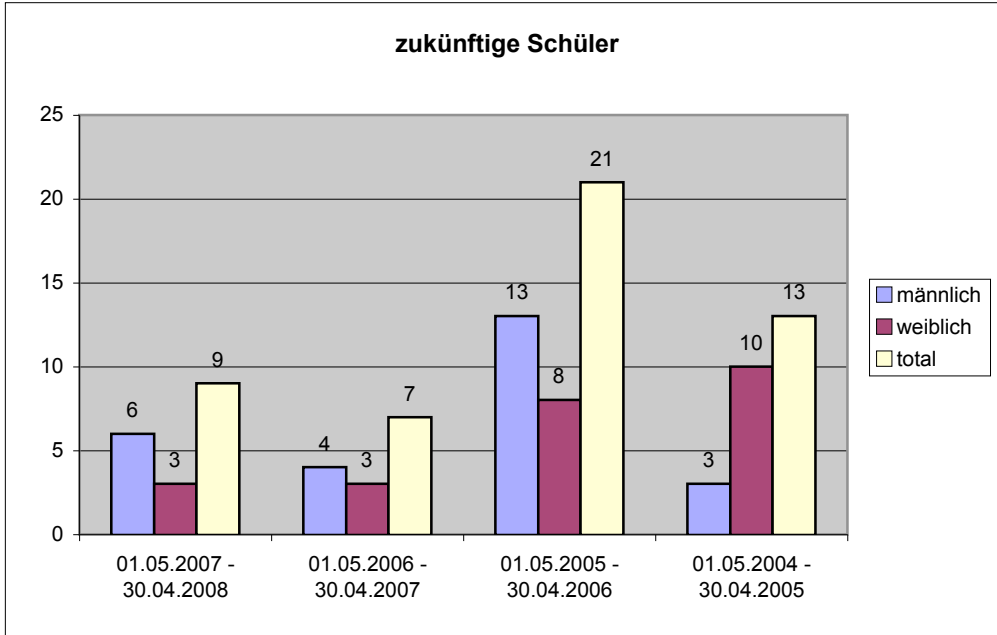

Schülerzahlen 2008/2009
aktuelle und zukünftige Schüler/innen

Schule Trogen

Geburtsdatum	männlich	weiblich	total	Eintritt 1. Kl.
01.05.2008 - 30.04.2009	1	1	2	SJ 2015/2016
01.05.2007 - 30.04.2008	6	3	9	SJ 2014/2015
01.05.2006 - 30.04.2007	4	3	7	SJ 2013/2014
01.05.2005 - 30.04.2006	13	8	21	SJ 2012/2013
01.05.2004 - 30.04.2005	3	10	13	SJ 2011/2012

Schulstufe	Knaben	Mädchen	Klasse (Total)	Eintritt 1. Kl.
Kindergarten "klein"	6	6	12	SJ 2010/2011
Kindergarten "gross"	4	7	11	SJ 2009/2010
1. Klasse	4	7	11	SJ 2008/2009
2. Klasse	11	9	20	SJ 2007/2008
3. Klasse	4	11	15	SJ 2006/2007
4. Klasse	14	8	22	SJ 2005/2006
5. Klasse	7	9	16	SJ 2004/2005
6. Klasse Y. Trunz	7	5	13	SJ 2003/2004
6. Klasse E. Hohl	8	6	14	SJ 2003/2004
Total	65	68	134	

Stand: 19.09.2008/SS

Schülerzahlen 2008/2009

Diagramme aktuelle und zukünftige Schüler/innen

Schule Trogen